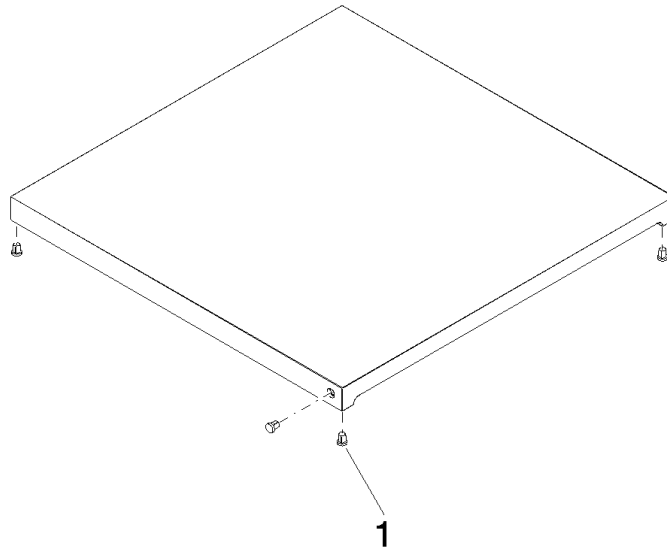

Schneidbrett - schwarz

84 700 000

Ersatzteile für die
anderen
Oberflächenvarianten
finden Sie hier: eiche

Ersatzteilstückliste

Nr.	Artikelnummer	Benennung	Verbaumenge	Lieferzeit
1	04 26 01 048 00 90	Stopfen	1	2